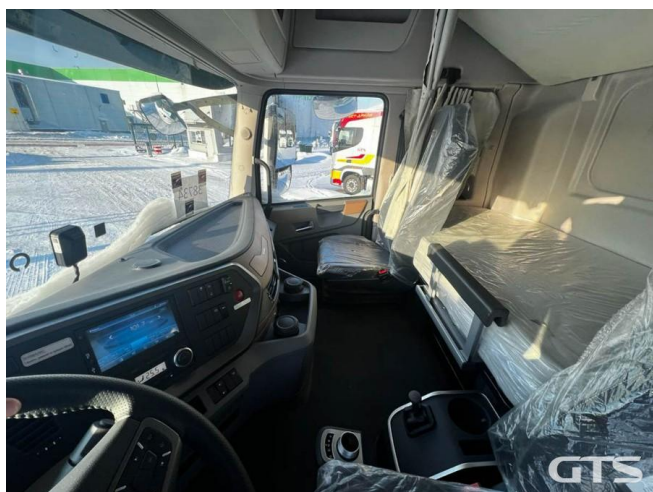

Седельный тягач

Dongfeng GX

Основные характеристики

Склад: Foton Чулково	Пробег: 45
Колёсная формула: 4x2	Запасное колесо
КПП: Автоматическая	Мощность (л.с.): 508
Евронорма: 5	Инструментальный ящик
Спальных мест: Два	Без пробега по РФ
Два бака	ABS
Кондиционер	Пневматическая подвеска
Магнитола	